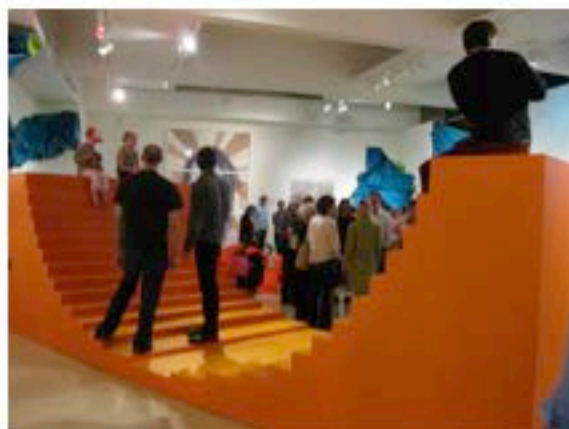

Juan Aizpitarte / Torrance Art Museum

El Torrance Art Museum de Los Angeles acoge una exposición sobre el skate y la cultura que le rodea. Dentro de esta exposición se presenta esta obra de Juan Aizpitarte, un viejo amigo que se ha ido fuera Los Angeles para montar esta rampa. La muestra celebra el trabajo de diferentes artistas legados de diferentes lugares. Muy diversas historias pero un hilo en común, el patinete!